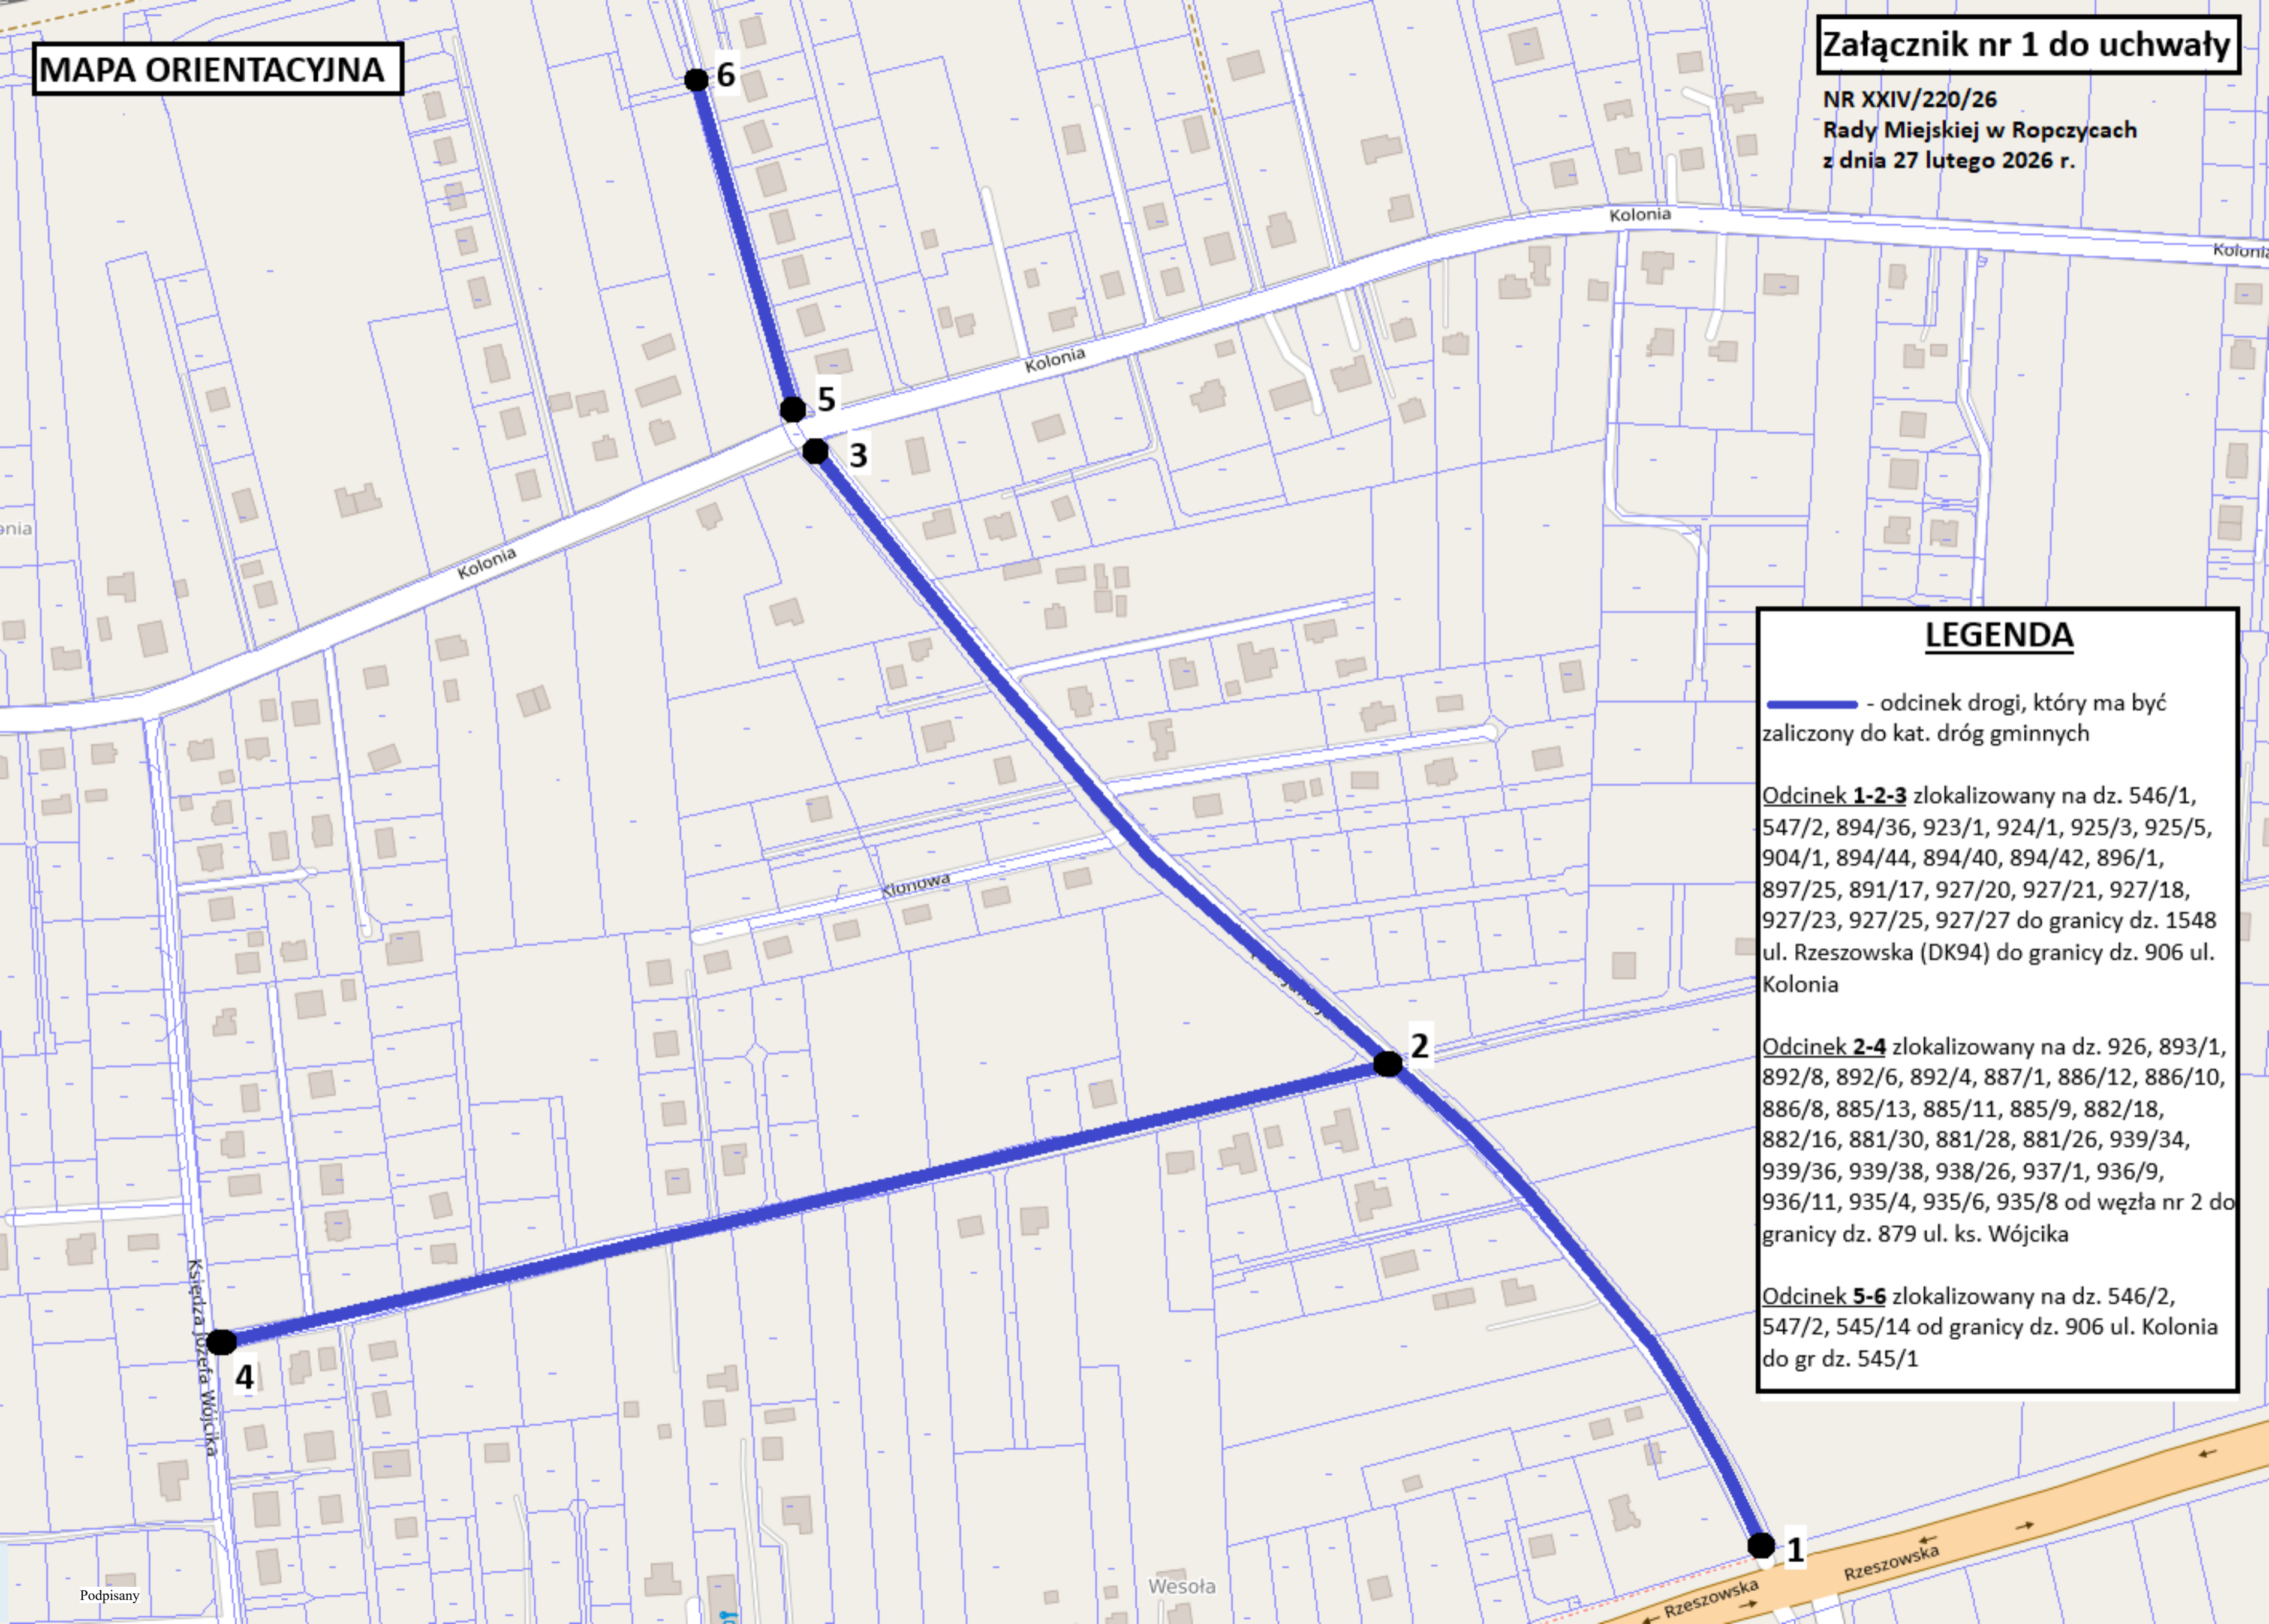

LEGENDA

- odcinek drogi, który ma być zaliczony do kat. dróg gminnych

Odcinek **1-2-3** zlokalizowany na dz. 546/1, 547/2, 894/36, 923/1, 924/1, 925/3, 925/5, 904/1, 894/44, 894/40, 894/42, 896/1, 897/25, 891/17, 927/20, 927/21, 927/18, 927/23, 927/25, 927/27 do granicy dz. 1548 ul. Rzeszowska (DK94) do granicy dz. 906 ul. Kolonia

Odcinek **2-4** zlokalizowany na dz. 926, 893/1, 892/8, 892/6, 892/4, 887/1, 886/12, 886/10, 886/8, 885/13, 885/11, 885/9, 882/18, 882/16, 881/30, 881/28, 881/26, 939/34, 939/36, 939/38, 938/26, 937/1, 936/9, 936/11, 935/4, 935/6, 935/8 od węzła nr 2 do granicy dz. 879 ul. ks. Wójcika

Odcinek **5-6** zlokalizowany na dz. 546/2, 547/2, 545/14 od granicy dz. 906 ul. Kolonia do gr dz. 545/1